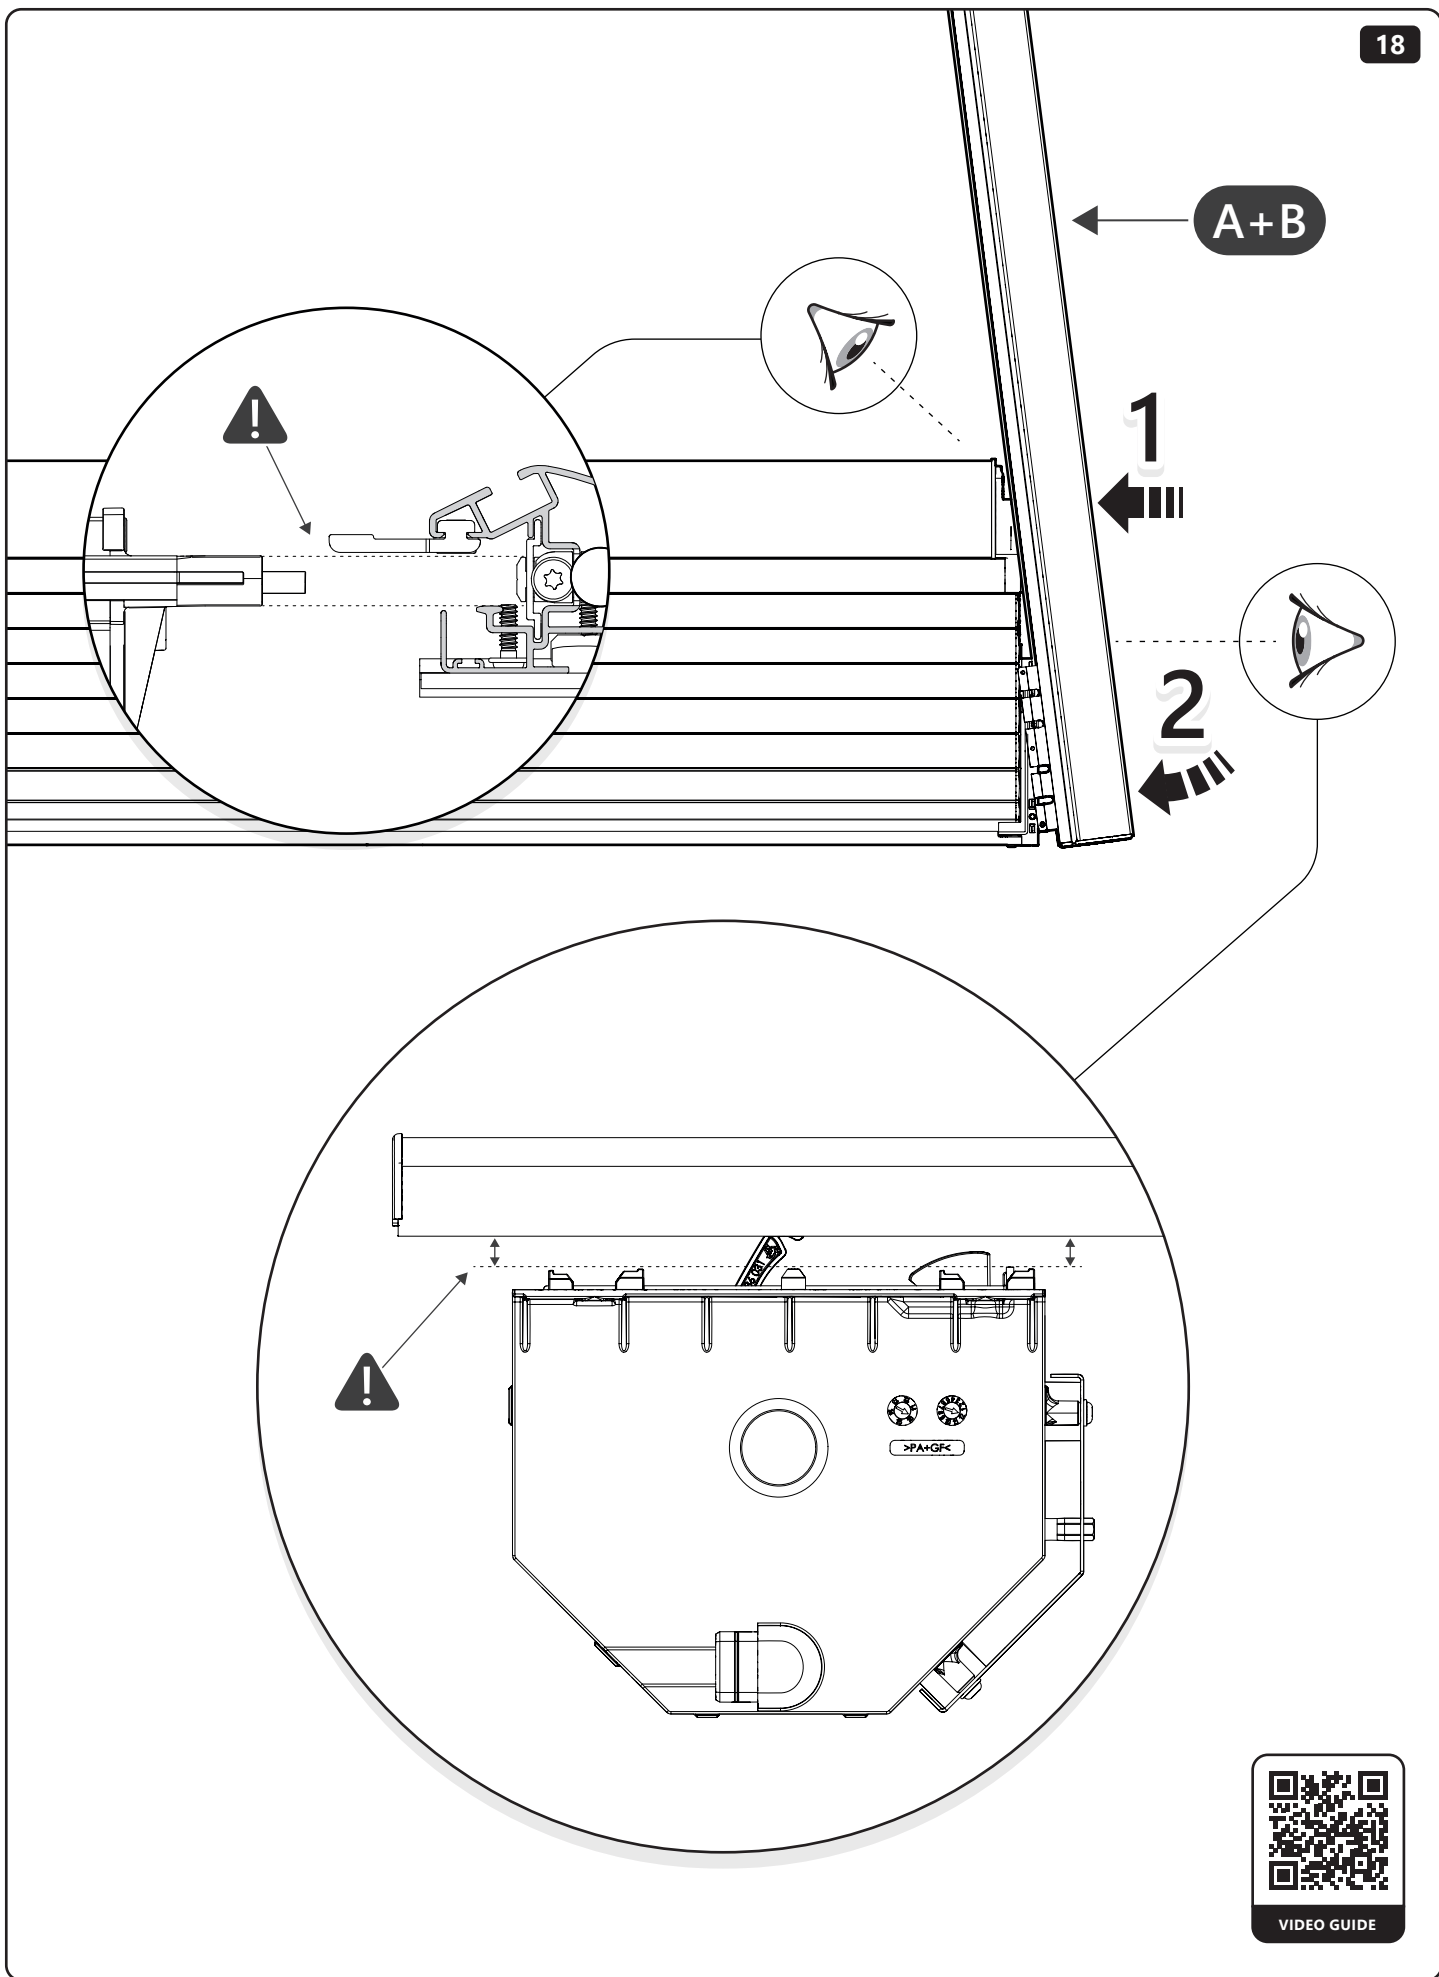

### Tools and materials needed

 <p>10 mm Ø 24 mm Ø 3,5 mm</p> 	<p>1 - 25 Nm</p>  <p>○ 5, 10 mm ★ T15, T30, T40</p>	 <p>Rust protection Rostschutzmittel Anti-rouille Anti roest</p>
		
		

1

### Applying rust protection

T40

10mm

Ø 3,5mm

T15 4Nm

Ø 3,5mm

T15 4Nm

 5mm  8Nm