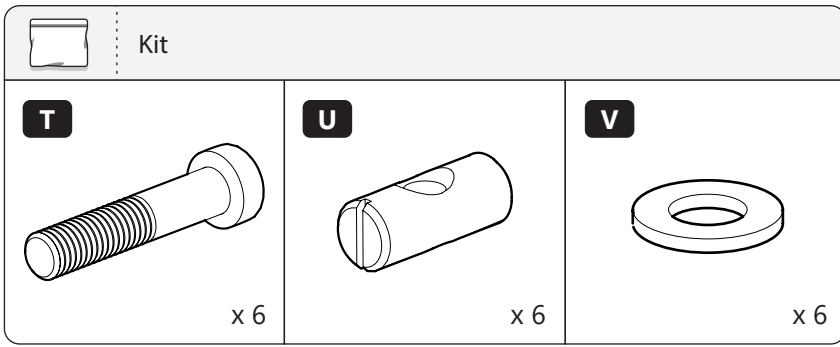

# MOUNTAIN TOP<sup>®</sup> ROLL COVER

Installation manual

Parts		
<b>A</b>		x 1
<b>B</b>		x 1
<b>C</b>		x 1
<b>D</b>		x 1
<b>E</b>		x 1

Kit		
<b>F</b>		x 6
<b>G</b>		x 6
<b>H</b>		x 6
<b>I</b>		x 2
<b>J</b>		x 1
<b>K</b>		x 1

Kit			
<b>L</b>		x 12	
<b>M</b>		x 6	
<b>N</b>		x 6	
<b>O</b>		x 6	
<b>P</b>		x 2	
<b>Q</b>		x 2	
<b>R</b>		x 1	
<b>S</b>		x 4	