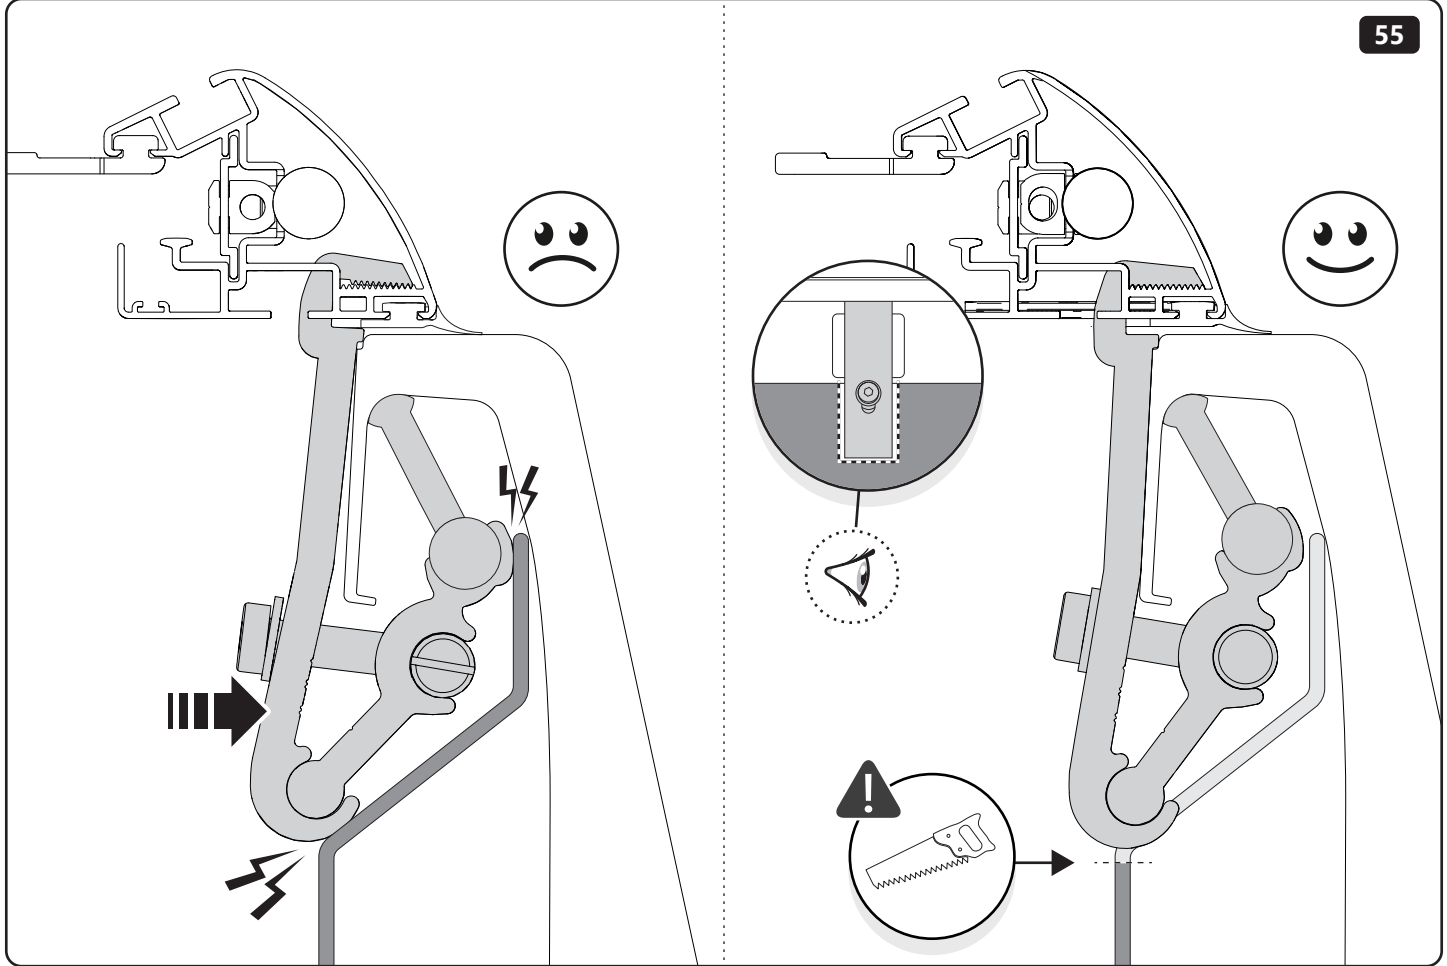

### Applying rust protection

T40

10mm

Ø 3,5mm

T15 4Nm

Ø 3,5mm

T15 4Nm

 5mm  8Nm

MODEL / YEAR	CAB TYPE(S)	INSTALLATION TIME	WEIGHT
Ford Ranger / 2011 →	Double / Rap	2 hour(s)	31-40 Kg
Ford Raptor / 2018 →	Double / Rap	2 hour(s)	31-40 Kg

<b>GB</b> Installation manual	<b>S</b> Monteringsanvisning	<b>D</b> Einbauanleitung
<b>SF</b> Asennusohje	<b>E</b> Instrucciones de montaje	<b>CZ</b> Návod k instalaci
<b>F</b> Notice de montage	<b>H</b> Szerelési utasítás	<b>I</b> Istruzioni de montaggio
<b>PL</b> Instrukcja montażu	<b>P</b> Instruções de instalação	<b>GR</b> Οδηγίες Εγκατάστασης
<b>NL</b> Installatie-instructies	<b>RUS</b> Инструкция по установке	<b>DK</b> Monteringsvejledning
<b>TR</b> Montaj Talimatı	<b>N</b> Monteringsveiledning	<b>RO</b> Instructiuni de instalare