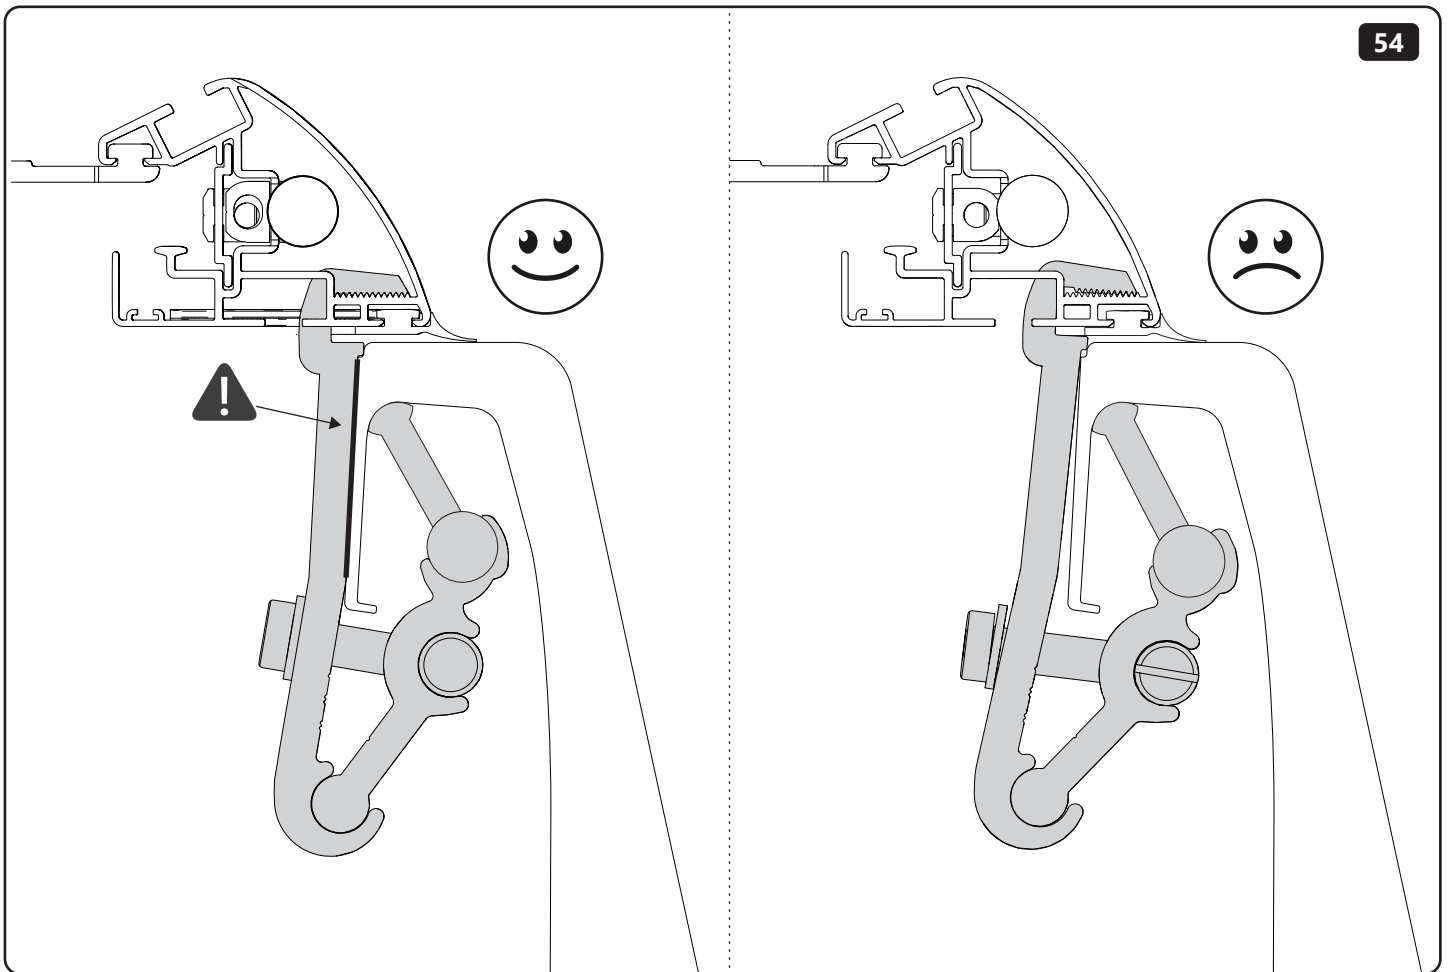

# MOUNTAIN TOP<sup>®</sup> ROLL COVER

Installation manual

Parts		
<b>A</b>		x 1
<b>B</b>		x 1
<b>C</b>		x 1
<b>D</b>		x 1
<b>E</b>		x 1

Kit		
<b>F</b>		x 6
<b>G</b>		x 6
<b>H</b>		x 6
<b>I</b>		x 2
<b>J</b>		x 1
<b>K</b>		x 1

### Tools and materials needed

 <p>10 mm Ø 24 mm Ø 3,5 mm</p> 	<p>1 - 25 Nm</p>  <p>○ 5, 10 mm ★ T15, T30, T40</p>	 <p>Rust protection Rostschutzmittel Anti-rouille Anti roest</p>
		
		

1

### Applying rust protection

T40

10mm

Ø 3,5mm

T15 4Nm

Ø 3,5mm

T15 4Nm

 5mm  8Nm

MODEL / YEAR	CAB TYPE(S)	INSTALLATION TIME	WEIGHT
Ford Ranger / 2011 →	Double / Rap	2 hour(s)	31-40 Kg
Ford Raptor / 2018 →	Double / Rap	2 hour(s)	31-40 Kg

<b>GB</b> Installation manual	<b>S</b> Monteringsanvisning	<b>D</b> Einbauanleitung
<b>SF</b> Asennusohje	<b>E</b> Instrucciones de montaje	<b>CZ</b> Návod k instalaci
<b>F</b> Notice de montage	<b>H</b> Szerelési utasítás	<b>I</b> Istruzioni de montaggio
<b>PL</b> Instrukcja montażu	<b>P</b> Instruções de instalação	<b>GR</b> Οδηγίες Εγκατάστασης
<b>NL</b> Installatie-instructies	<b>RUS</b> Инструкция по установке	<b>DK</b> Monteringsvejledning
<b>TR</b> Montaj Talimatı	<b>N</b> Monteringsveiledning	<b>RO</b> Instructiuni de instalare