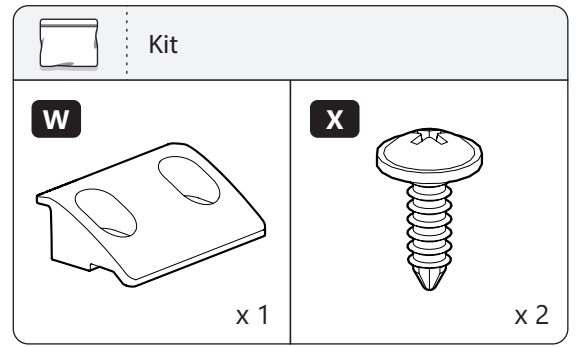

# MOUNTAIN TOP<sup>®</sup> ROLL COVER

Installation manual

Parts		
<b>A</b>		x 1
<b>B</b>		x 1
<b>C</b>		x 1
<b>D</b>		x 1
<b>E</b>		x 1

Kit		
<b>F</b>		x 6
<b>G</b>		x 6
<b>H</b>		x 6
<b>I</b>		x 2
<b>J</b>		x 1
<b>K</b>		x 1

Kit			
<b>L</b>		x 12	
<b>M</b>		x 6	
<b>N</b>		x 6	
<b>O</b>		x 6	
<b>P</b>		x 2	
<b>Q</b>		x 2	
<b>R</b>		x 1	
<b>S</b>		x 4	