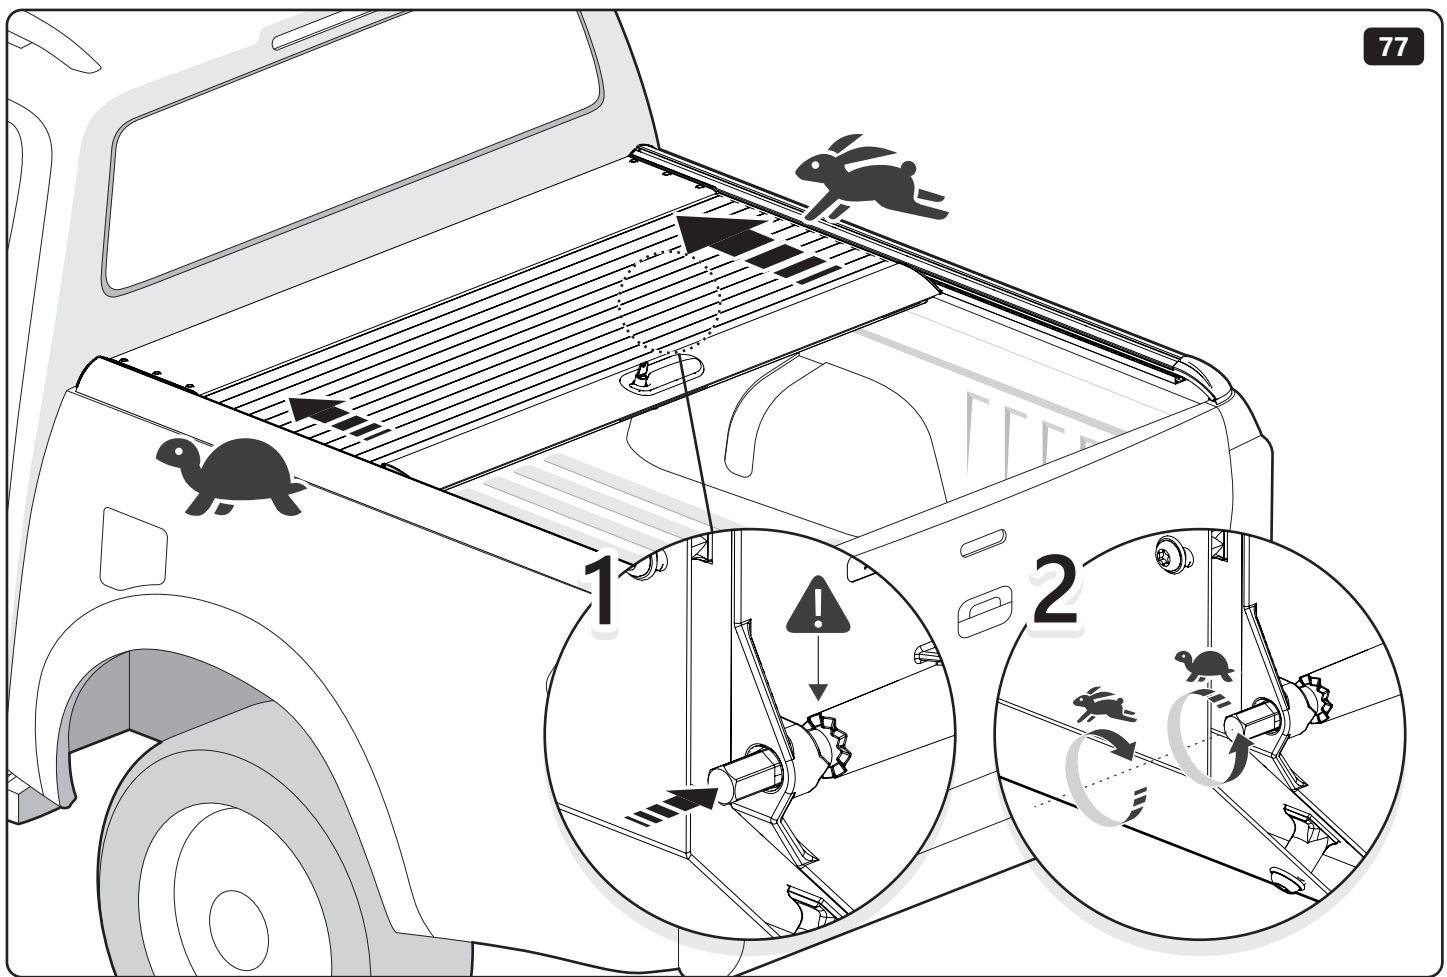

5mm 8Nm

+1000 km

▶ +15000 km